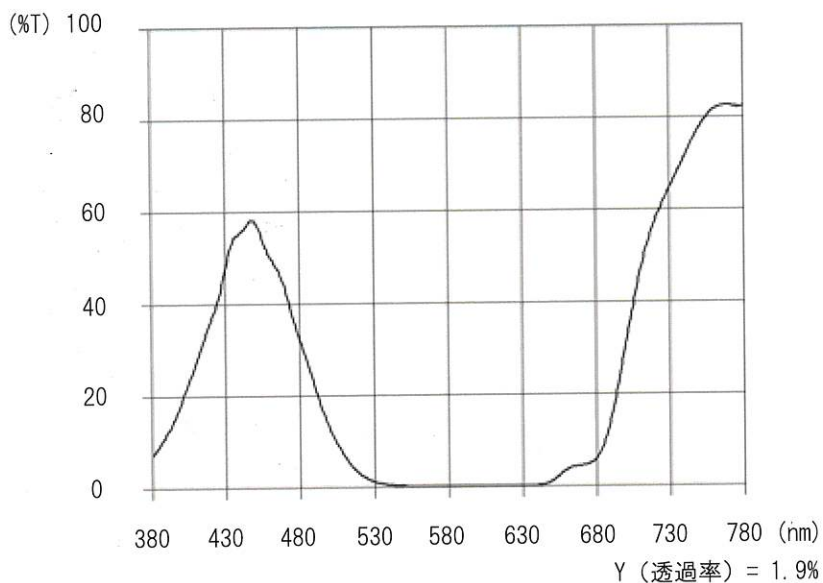

Think LEE

- 86 BLUE -

多くの照明家に愛され続けたポリカラー #86

その美しい濃青紫に限りなく近い色味を LEE Filters 社にて再現、- 86 BLUE - として新登場しました。

※日本限定色の為、色番号なし・見本帳未掲載となります。

ご注文いただけます際には、製品名「86 BLUE」にてご注文下さい。

■サイズ展開

舞台版 : 610 × 450mm

L 版 : 1220 × 480mm

8 インチセット (1 組 10 枚入)

映画版 : 610 × 610mm

フォト版 : 1220 × 530mm

メートル版 : 1220mm × 1M

・ロール : 7620 × 1220mm