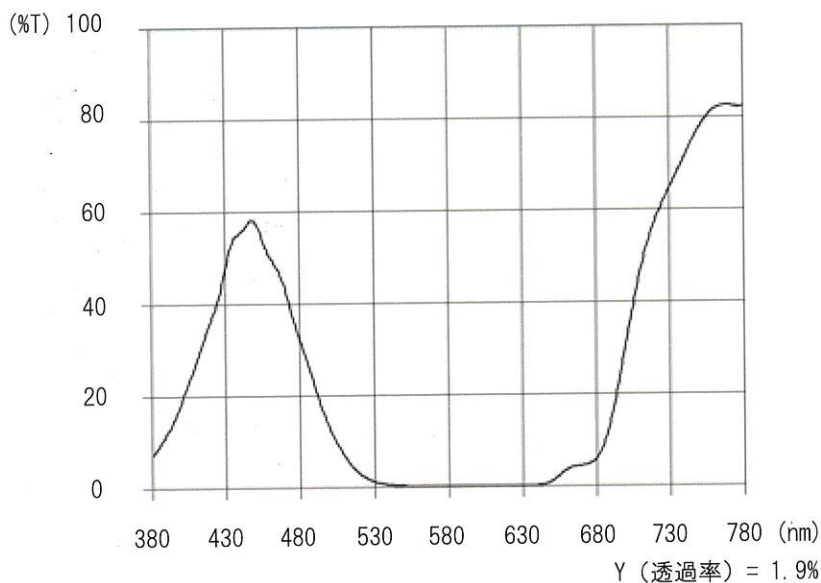

Think LEE

- 86 BLUE -

多くの照明家に愛され続けたポリカラー #86

その美しい濃青紫に限りなく近い色味を LEE Filters 社にて再現、- 86 BLUE - として新登場しました。

※日本限定色の為、色番号なし・見本帳未掲載となります。

ご注文いただけます際には、製品名「86 BLUE」にてご注文下さい。

■サイズ展開

舞台版 : 610 × 450mm

L 版 : 1220 × 480mm

8 インチセット (1 組 10 枚入)

映画版 : 610 × 610mm

フォト版 : 1220 × 530mm

メートル版 : 1220mm × 1M

・ロール : 7620 × 1220mm